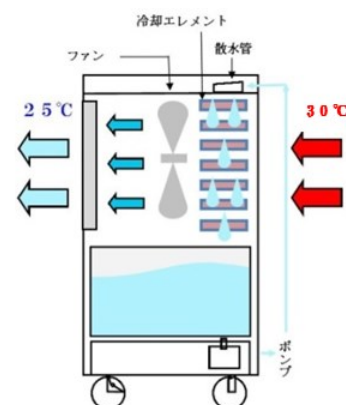

気化式冷風扇

水を気化させ冷風をあなたの元へ
夏場の節電、暑さ対策に

JRF400 体に優しく爽やかな風

- ・排熱がなく、220Wと節電と省エネタイプ
- ・熱中症対策にも効果があります
- ・風量3段階調整、水道直結可能
- ・体に優しく爽やかな風
- ・加算式タイマー付き
- ・首振り機能付き
- ・ポンプ自動停止機能
- ・フィルター乾燥機能

電源	消費電力 (W)	風量 (m ³ /min)	冷房能力 (kw)	外寸法 W×D×H	重量 (kg)
单相 100V	220	60	3.6	695×435×1050	19